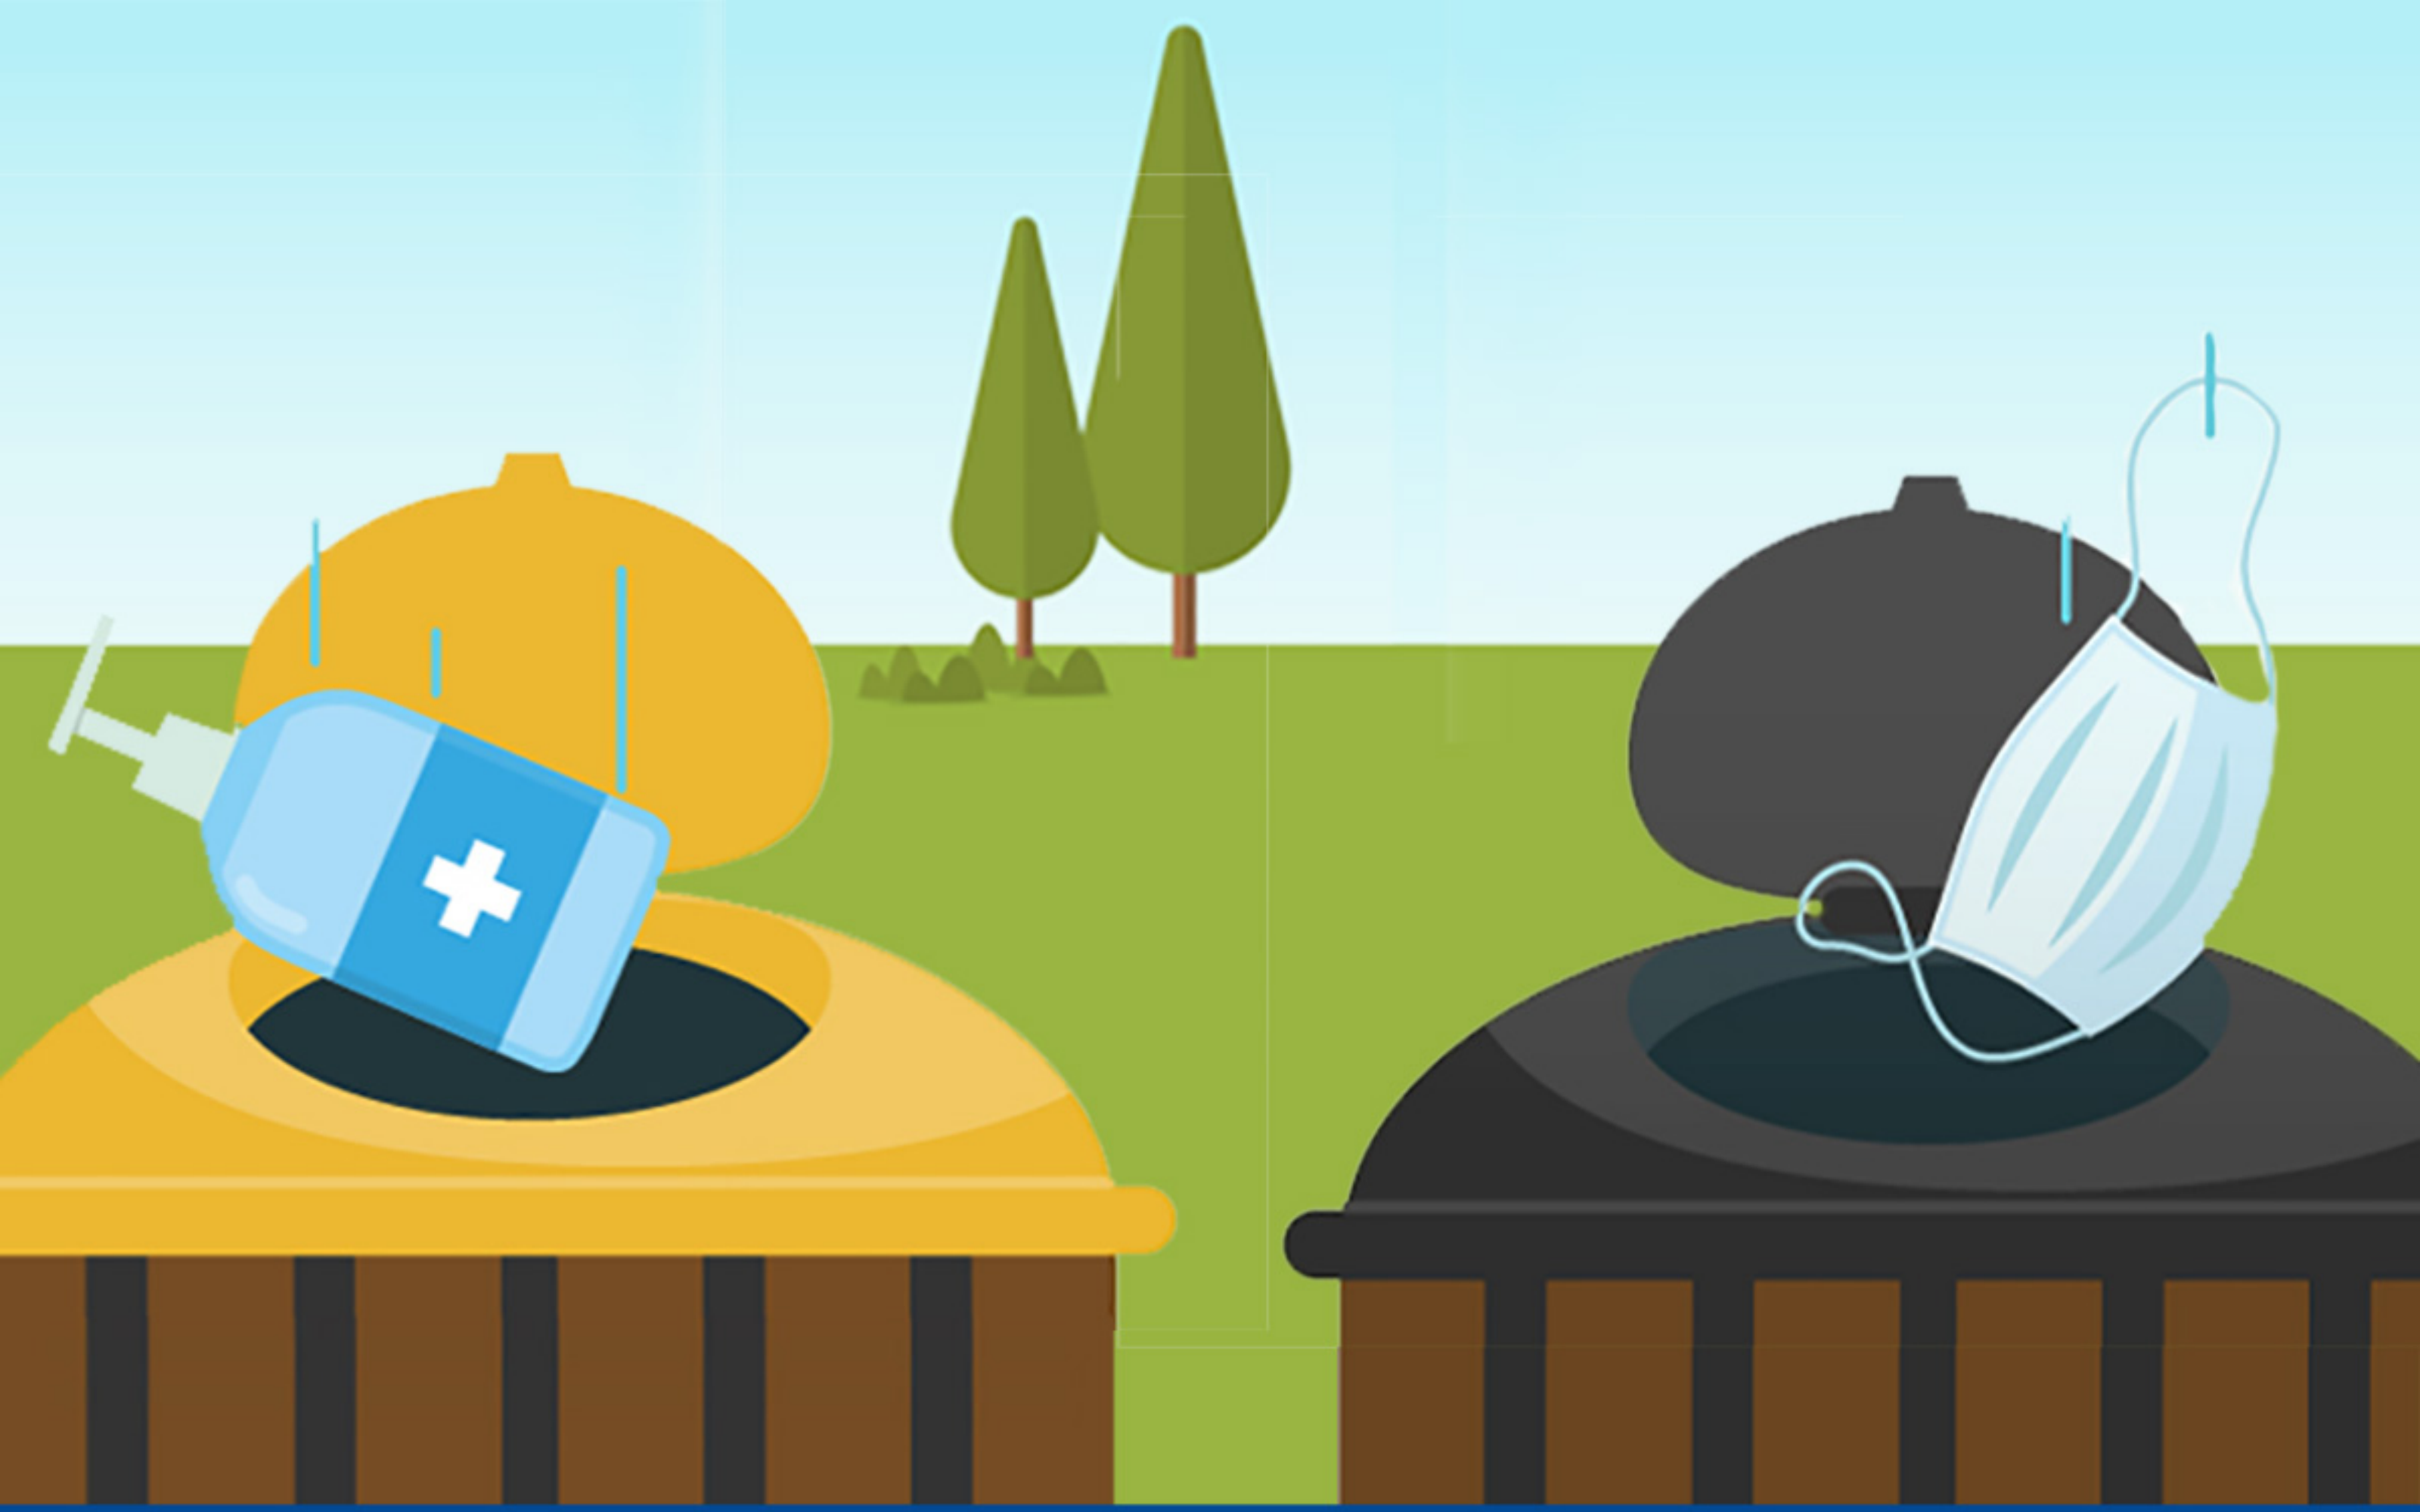

Trop de déchets jetés sur les aires d'autoroutes

STOP AUX INCIVILITÉS !

Adoptez le geste citoyen !

Un déchet jeté au sol est une incivilité qui met en danger les autres usagers et les agents qui doivent ramasser.

Une seule destination
pour vos déchets :
la poubelle !

Profitez d'une pause
pour jeter vos déchets.
**100 % des aires sont équipées
pour le tri sélectif !**

Vigilance santé !

Masques ou flacons de gel jetés au sol contribuent à la propagation du virus.